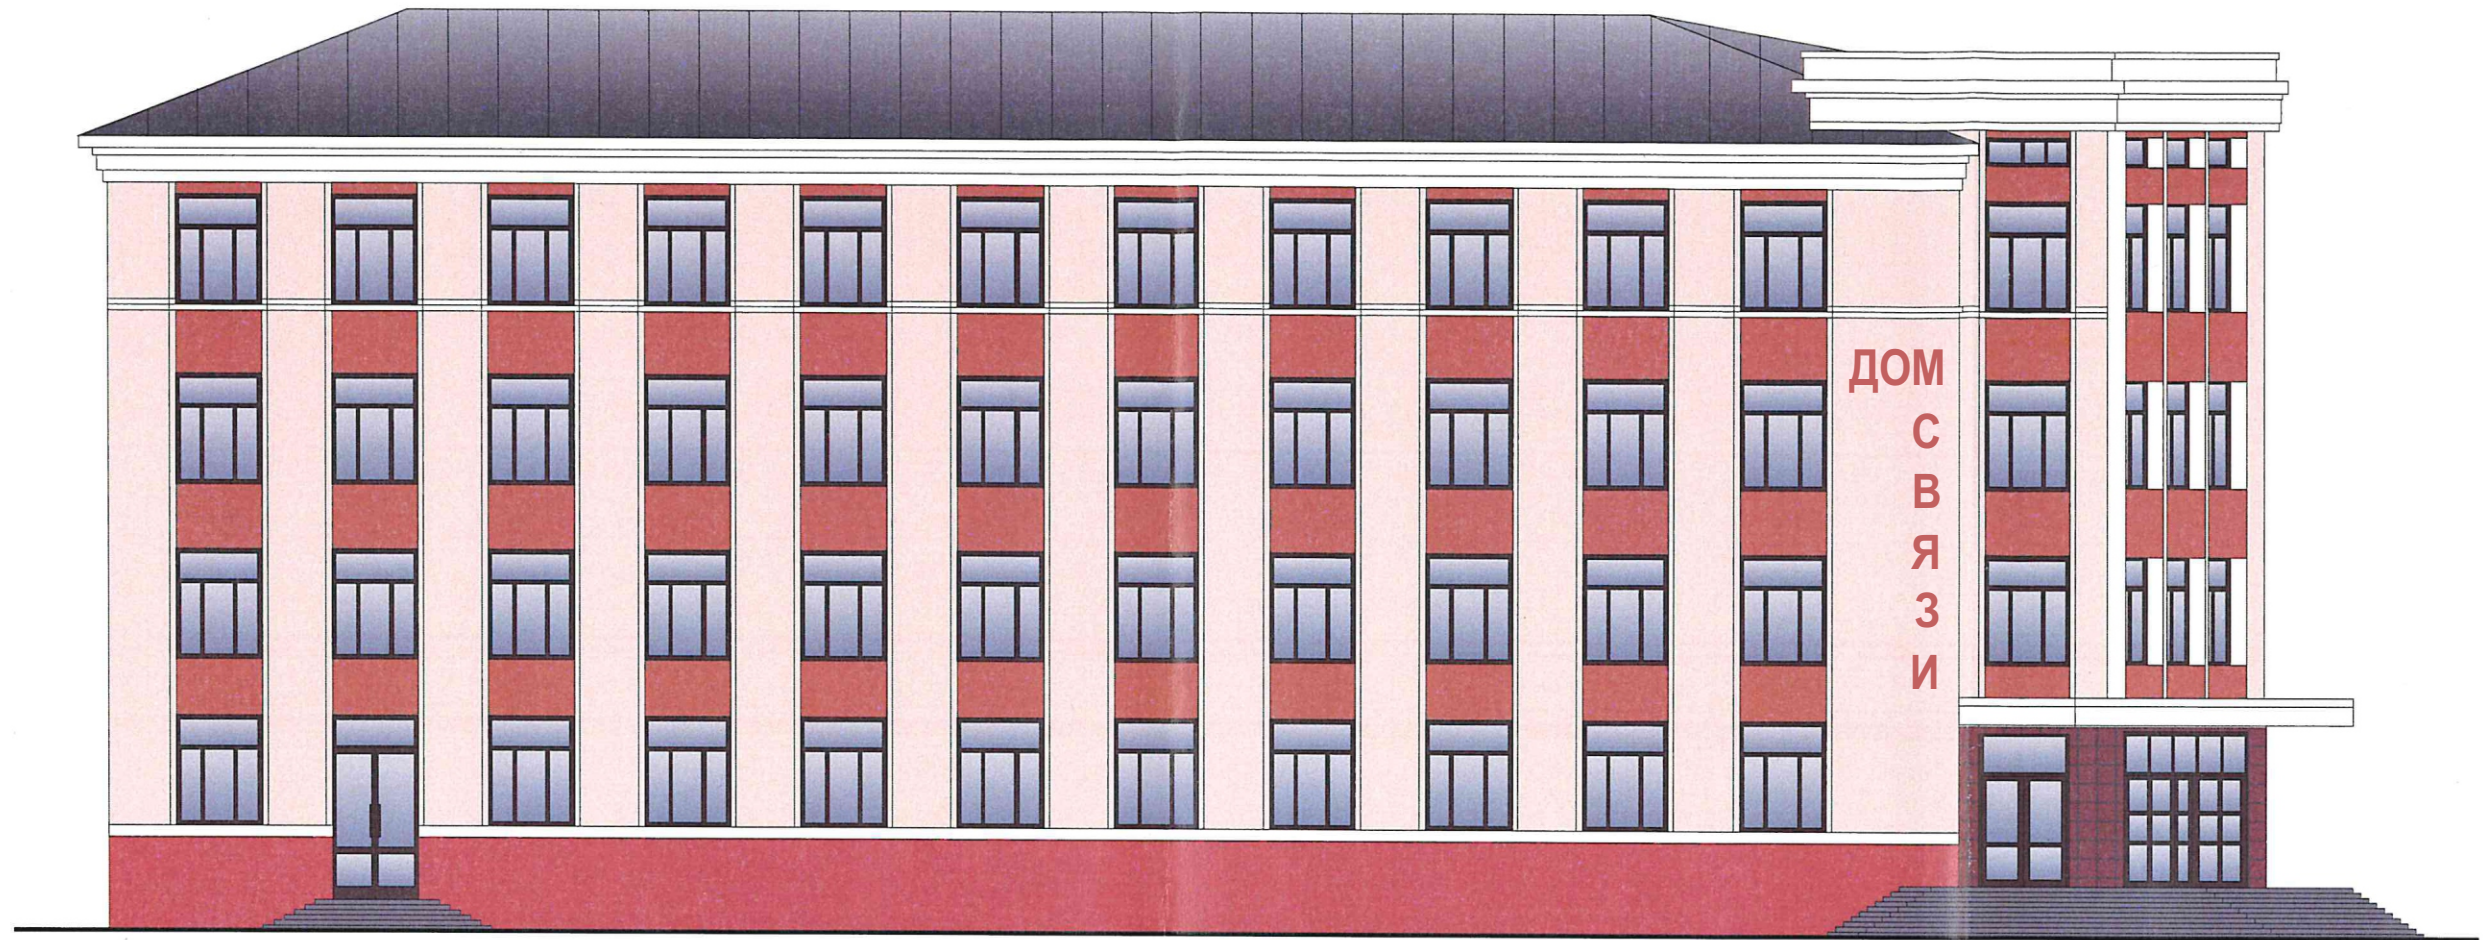

Фотографии фактического состояния фасада с указанием даты (фототаблица)

10.09.2024 г.

Таблица расколоровки с эталонами колеров

Колер	№ колера	Элементы фасада	Материал, отделка
	Белый	Арх.элементы	Штукатурка покраска
	RAL 1034	Стена	Штукатурка покраска
	RAL 2010	Стена	Штукатурка покраска
	RAL 2012	Цоколь	Штукатурка покраска
	RAL 8002	Стена	Фасадная плитка
	RAL 8016	Дверь / окно	ПВХ
Памятный знак «Нулевой километр»			
	RAL 8004	Стена	Керамогранит
	RAL 9007	Стена	Керамогранит
	RAL 9002	Стена	Керамогранит