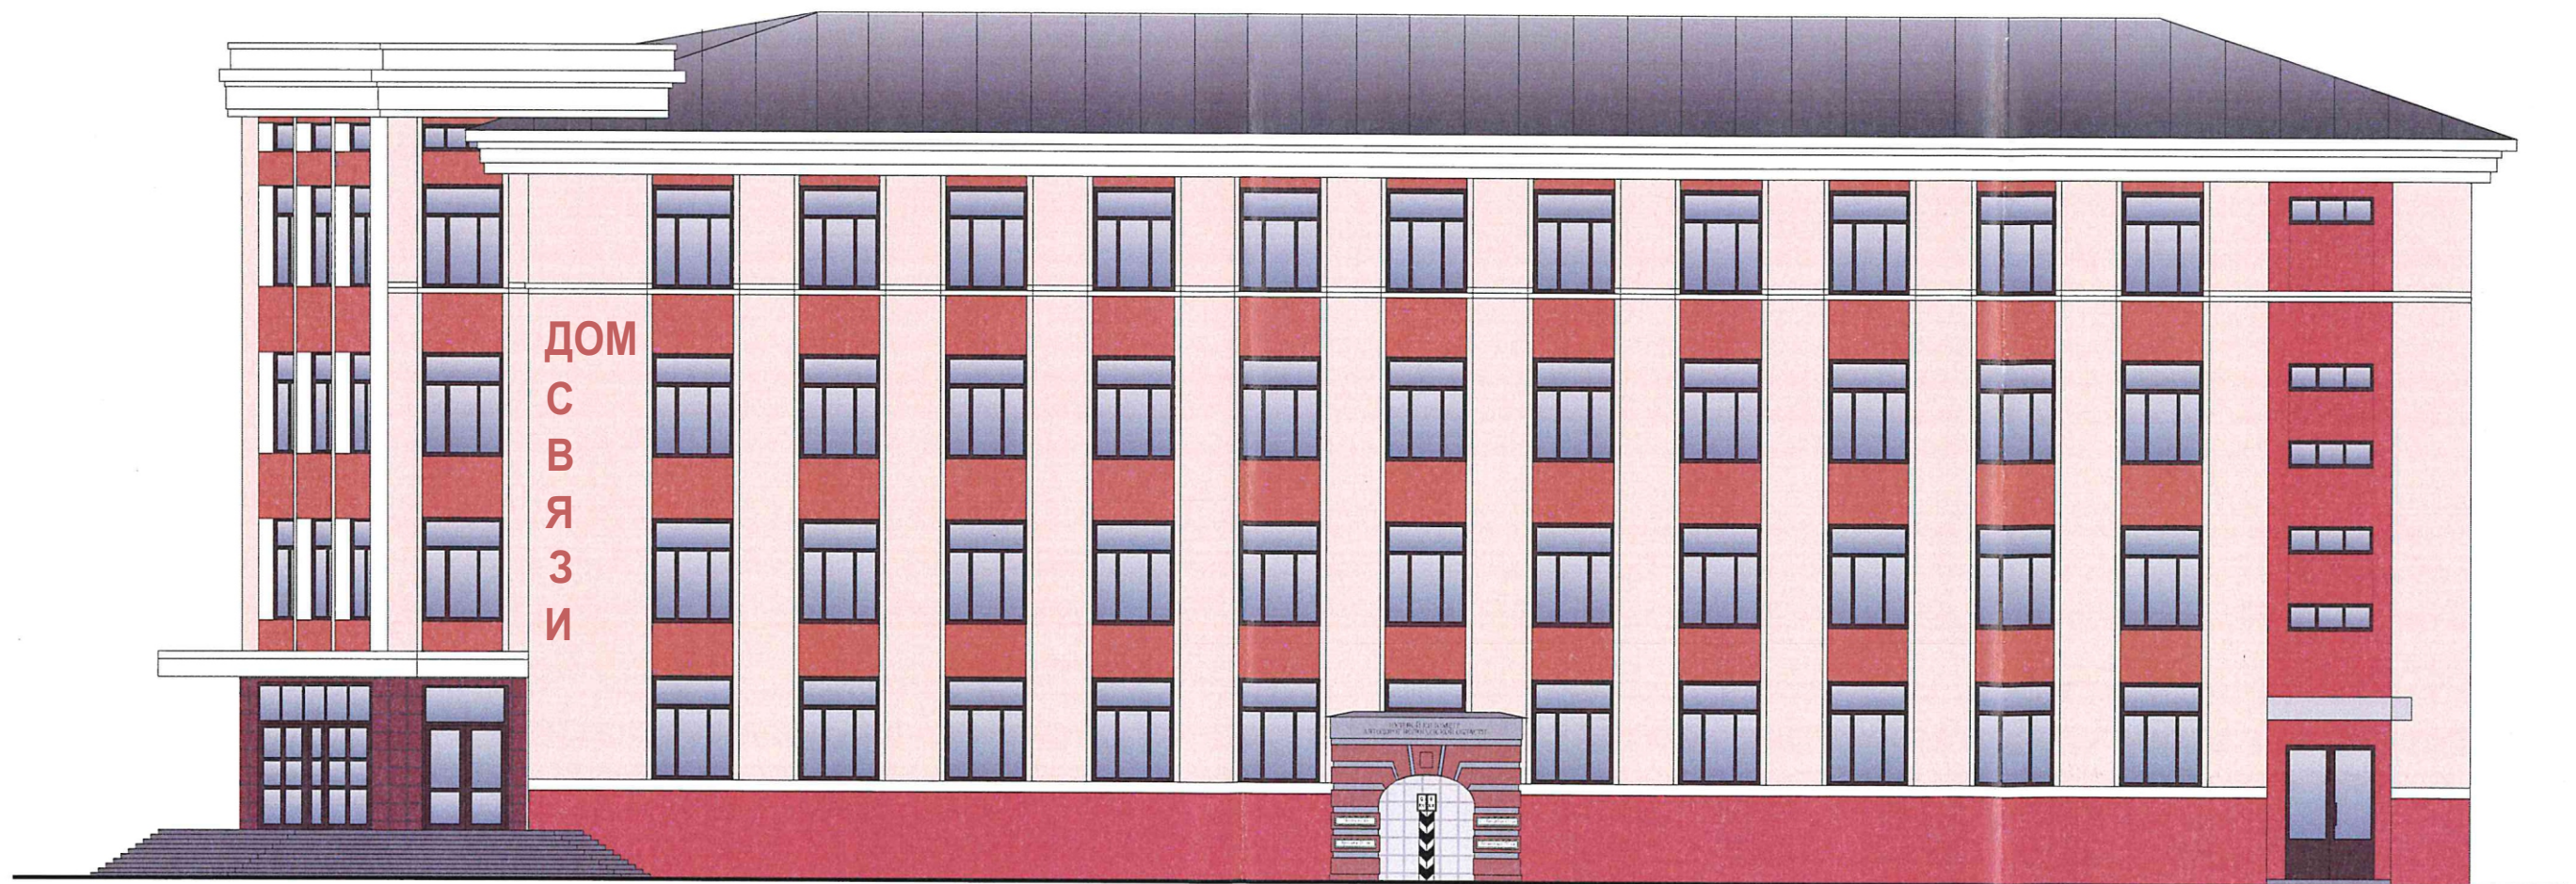

Фотографии фактического состояния фасада с указанием даты (фототаблица)

10.09.2024 г.

Таблица расколоровки с эталонами колеров

Колер	№ колера	Элементы фасада	Материал, отделка
	Белый	Арх.элементы	Штукатурка покраска
	RAL 1034	Стена	Штукатурка покраска
	RAL 2010	Стена	Штукатурка покраска
	RAL 2012	Цоколь	Штукатурка покраска
	RAL 8002	Стена	Фасадная плитка
	RAL 8016	Дверь / окно	ПВХ
Памятный знак «Нулевой километр»			
	RAL 8004	Стена	Керамогранит
	RAL 9007	Стена	Керамогранит
	RAL 9002	Стена	Керамогранит