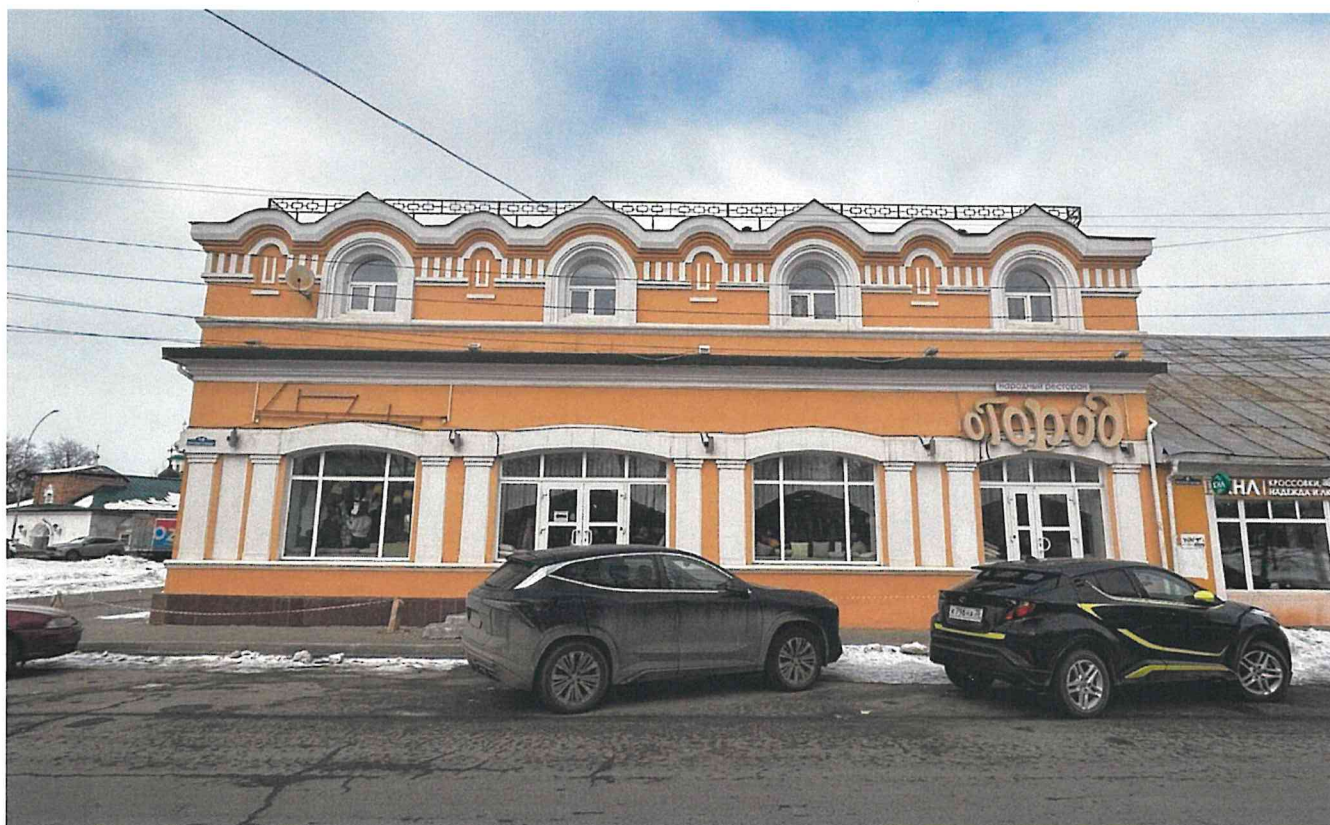

Фотографии фактического состояния фасада с указанием даты (фототаблица)