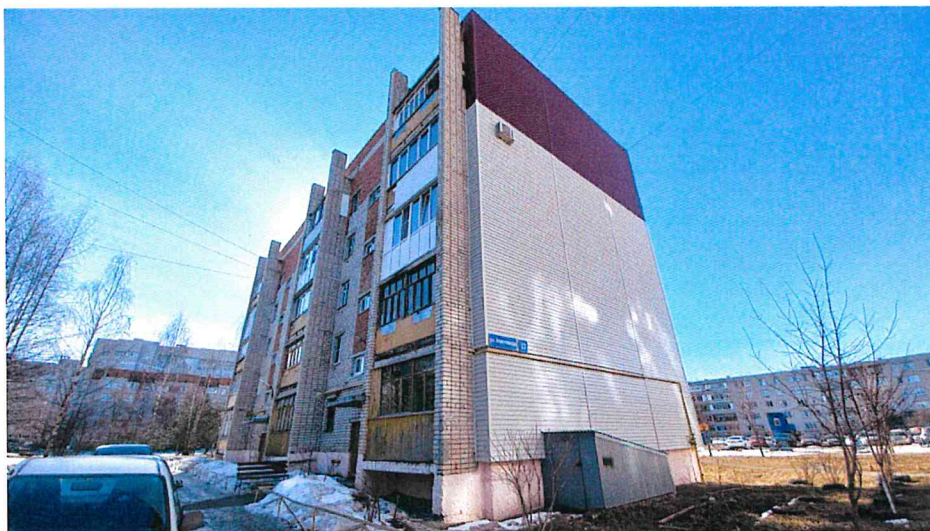

от «21» апреля 2022 года № 9/111

Вологодская область, г. Вологда, ул. Воркутинская, д. 13

(адрес объекта)

Описание:

Наименование объекта капитального строительства: многоквартирный дом;

Год постройки объекта капитального строительства: 1993;

Этажность: 5.

Фотографии фактического состояния фасада с указанием даты (фототаблица)

05.04.2022 г.

05.04.2022 г.

05.04.2022 г.

Цветовое и объемно-планировочное решение фасадов

Примечание: остекление оконных проемов и лоджий принято по единому образцу.