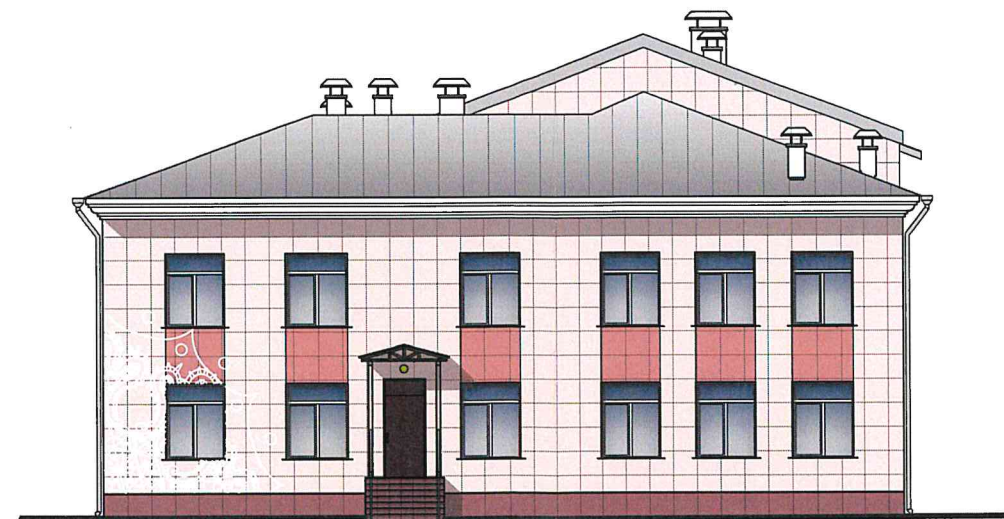

Цветовое и объемно-планировочное решение фасадов